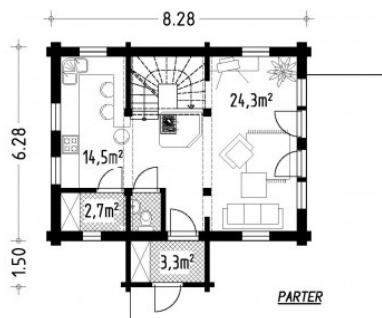

Rzuty i przekroje

Parter